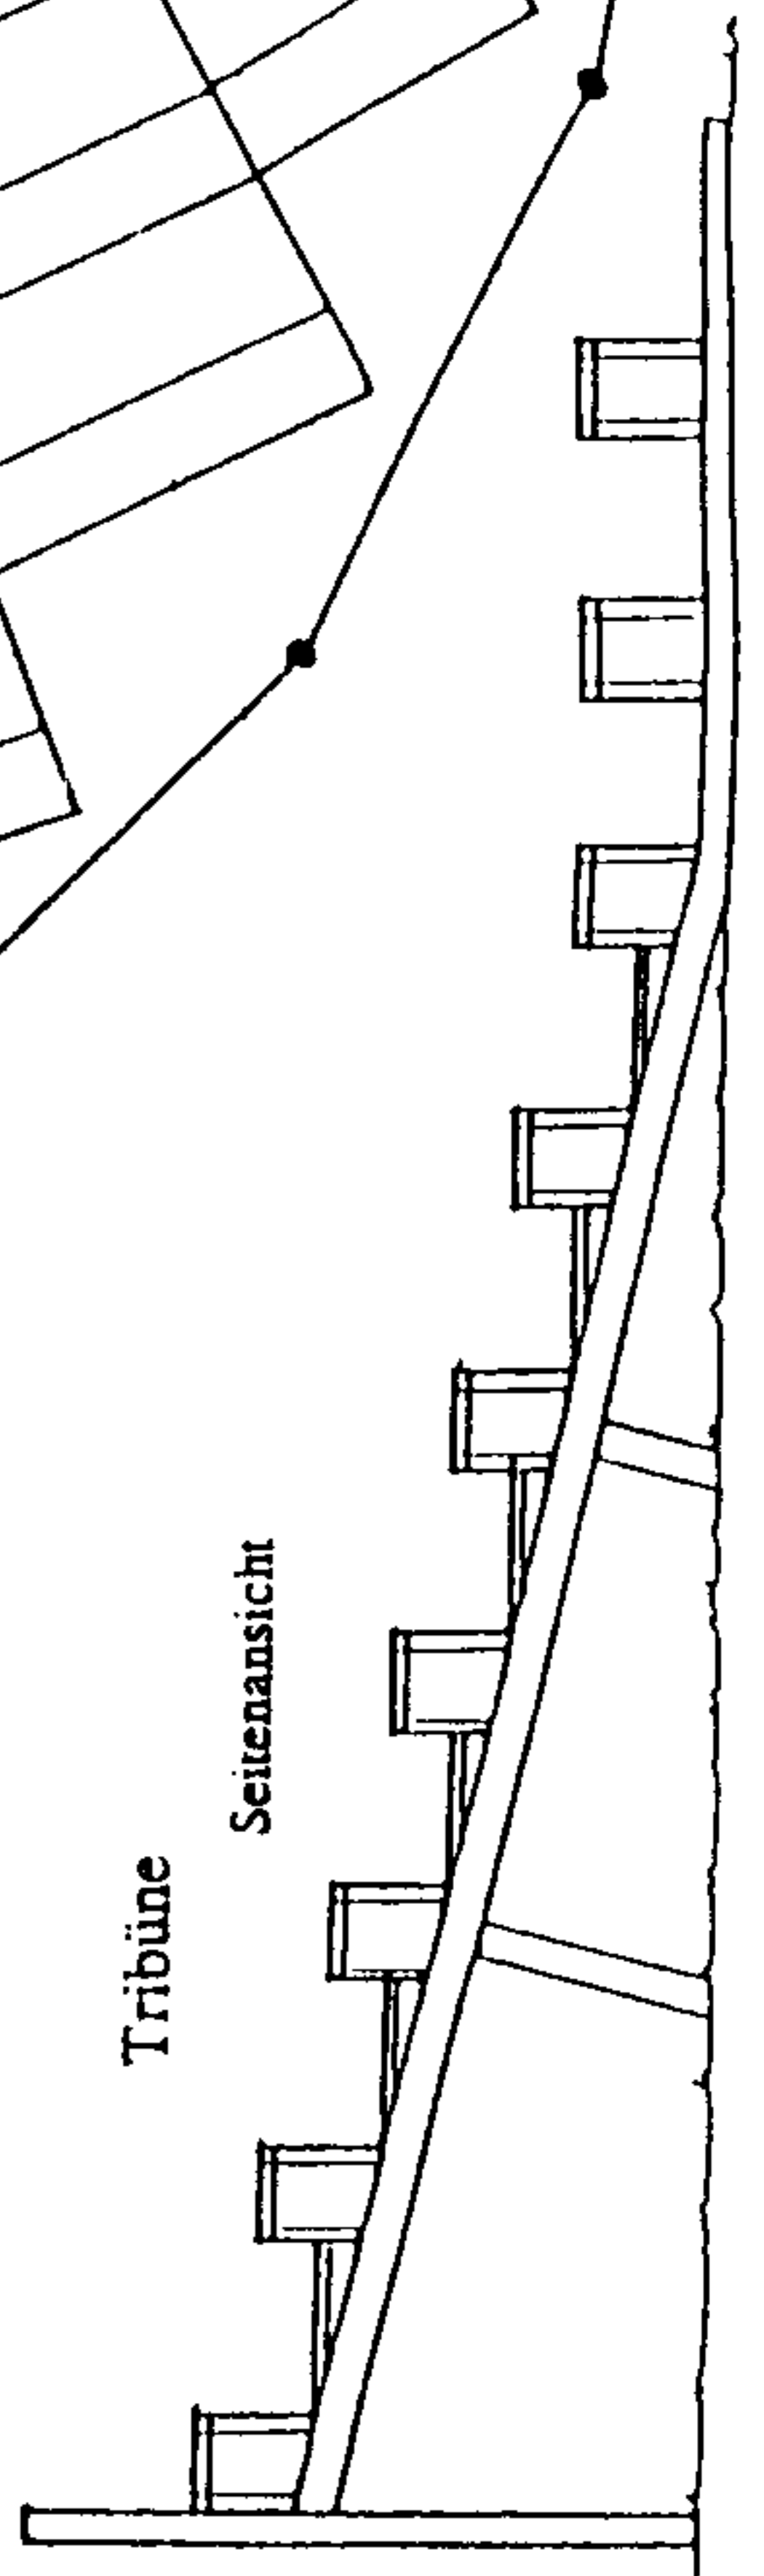

CHAPITEAU
COMOEDIA MUNDI
 Ø 13 m
INNENEINRICHTUNG
 STAND: 02.1992
 M = 1 : 72.2

Notausgang